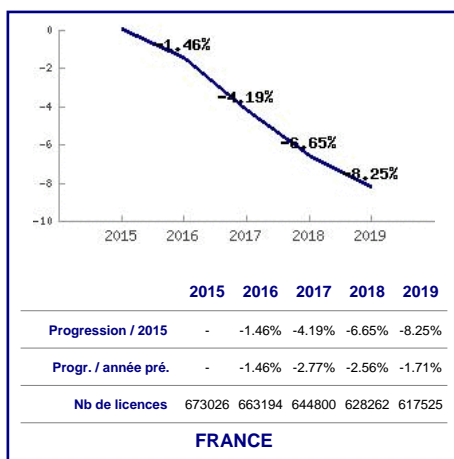

Top 10 Départements

Département	progression 2018-2019
99 - ETRANGER	43.07%
60 - OISE	7.92%
09 - ARIEGE	6.83%
46 - LOT	5.06%
58 - NIEVRE	4.94%
974 - REUNION	4.81%
65 - HAUTES PYRENEES	4.03%
23 - CREUSE	3.76%
971 - GUADELOUPE	3.07%
40 - LANDES	3.01%
66 - PYRENEES ORIENTALES	2.76%

- Les tiers sont calculés sur la moyenne des scores des membres actifs.
- Toutes les statistiques de ce dossier ont été réalisées par le SIF à partir des données du fichier des licenciés FFE

Édition 2019

FEDERATION FRANÇAISE
D'EQUITATION