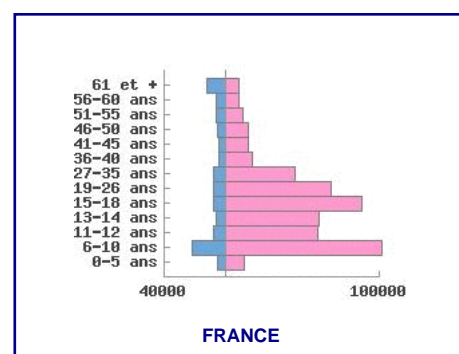

PROFIL DES CAVALIERS DU DÉPARTEMENT EN 2019

🗨 Répartition par âge et par sexe des cavaliers du département licenciés 2019.