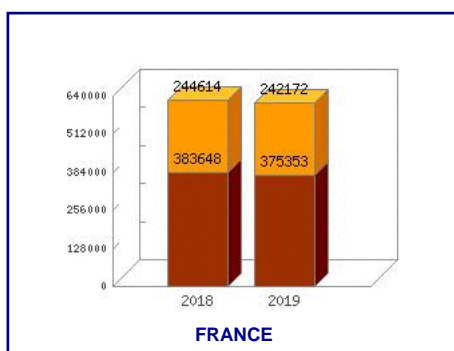

Les anciens cavaliers 2018 qui ont renouvelé dans le département en 2019 :

**58.89%**

**A développer**

**CHARENTE**

est dans le 2e tiers des départements de France pour la proportion de cavaliers fidèles en 2019.