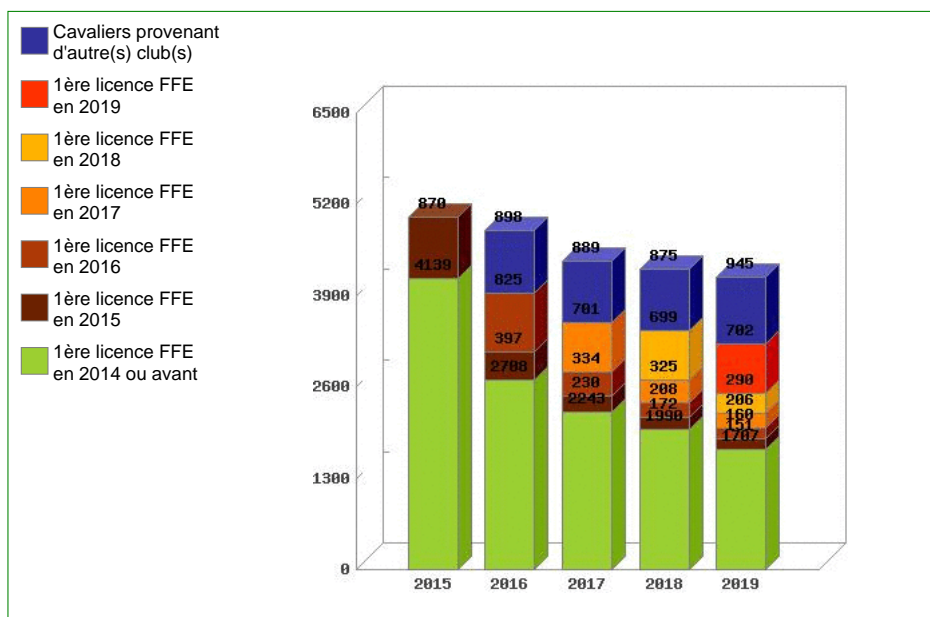

SUIVI DES NOUVEAUX CAVALIERS LICENCIÉS

Les premières licences 2018 renouvelées en 2019 dans le département :

41.49%

Attention

CHARENTE

est dans le 3e tiers des départements de France pour la fidélité des titulaires d'une première licence en 2018.

Top 10 Départements

Département	renouvellement 1ère licence 2018-2019
15 - CANTAL	54.72%
63 - PUY DE DOME	53.12%
75 - PARIS	52.19%
46 - LOT	51.55%
90 - TERRITOIRE DE BELFORT	51.14%
79 - DEUX SEVRES	50.61%
55 - MEUSE	50.26%
44 - LOIRE ATLANTIQUE	50.12%
71 - SAONE ET LOIRE	50.11%
31 - HAUTE GARONNE	49.47%
42 - LOIRE	49.41%