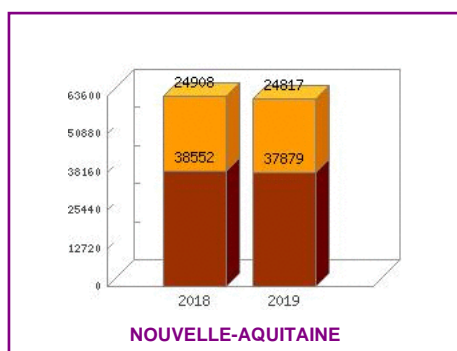

# FIDÉLITÉ DE L'ENSEMBLE

- Le taux de fidélité est la proportion de cavaliers qui reprennent leur licence dans le même club d'une année sur l'autre.
- C'est l'indicateur principal de satisfaction de vos cavaliers.

Les anciens cavaliers 2018 qui ont renouvelé dans le département en 2019 :

**58.89%**

**A développer**

**CHARENTE**

est dans le 2e tiers des départements de France pour la proportion de cavaliers fidèles en 2019.