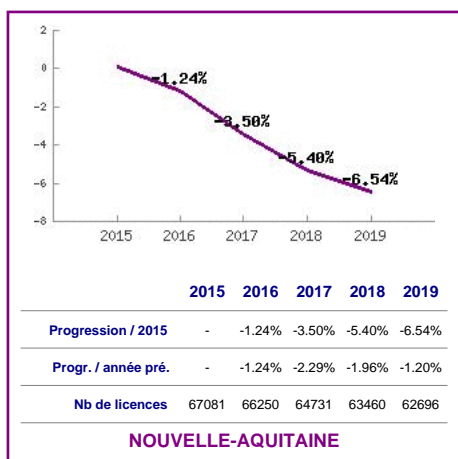

Top 10 Départements

Département	progression 2018-2019
99 - ETRANGER	43.07%
60 - OISE	7.92%
09 - ARIEGE	6.83%
46 - LOT	5.06%
58 - NIEVRE	4.94%
974 - REUNION	4.81%
65 - HAUTES PYRENEES	4.03%
23 - CREUSE	3.76%
971 - GUADELOUPE	3.07%
40 - LANDES	3.01%
66 - PYRENEES ORIENTALES	2.76%

- Les tiers sont calculés sur la moyenne des scores des membres actifs.
- Toutes les statistiques de ce dossier ont été réalisées par le SIF à partir des données du fichier des licenciés FFE

Édition 2019

FEDERATION FRANÇAISE
D'EQUITATION