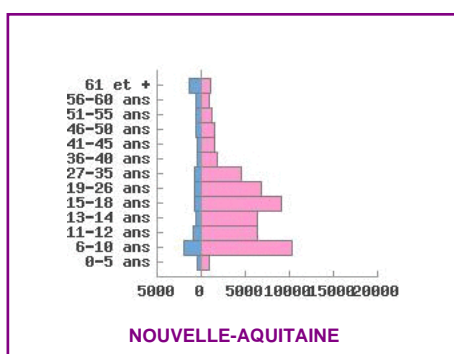

PROFIL DES CAVALIERS DU DÉPARTEMENT EN 2019

🗨 Répartition par âge et par sexe des cavaliers du département licenciés 2019.