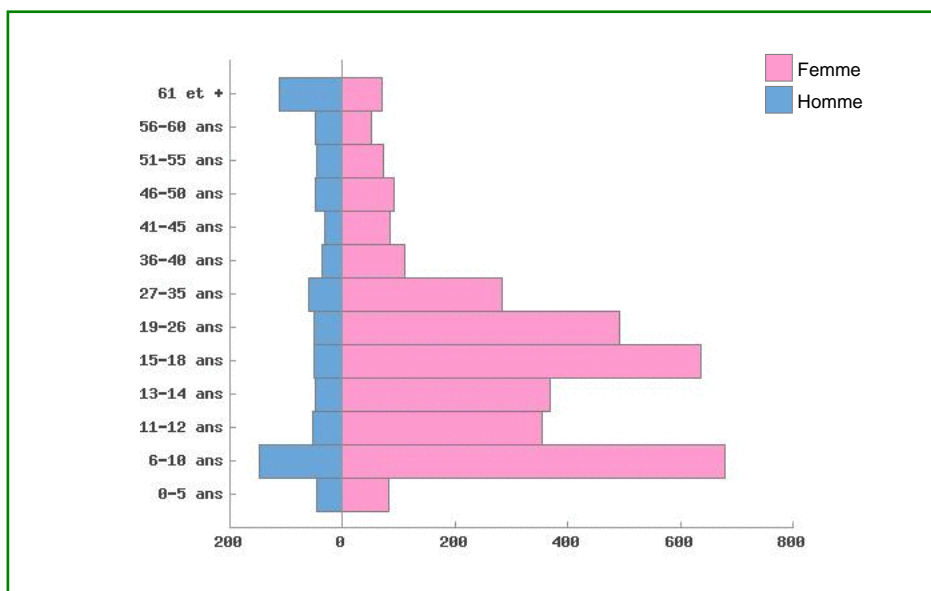

PROFIL DES CAVALIERS DU DÉPARTEMENT EN 2019

🗨 Répartition par âge et par sexe des cavaliers du département licenciés 2019.