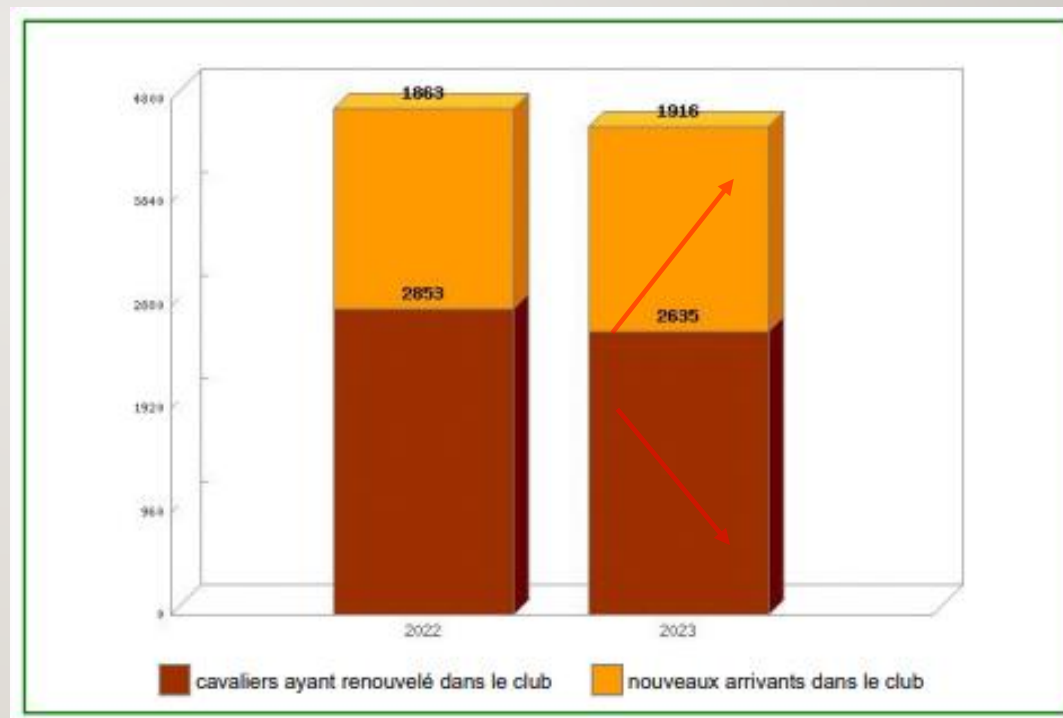

Comité Départemental
d'Équitation
de la Charente

STATISTIQUES LICENCES PAR FLECHAGE

LICENCES 2022

PONEY : 50,3% ↗

CHEVAL : 39,9% ↘

TOURISME : 9,8% ↗

■ Poney ■ Cheval ■ Tourisme

LICENCES 2023

PONEY : 47,2% ↘

CHEVAL : 41,6% ↗

TOURISME : 11,3% ↗

■ Poney ■ Cheval ■ Tourisme

Comité Départemental
d'Équitation
de la Charente

STATISTIQUES LICENCES PRATIQUANTS

	0-5 ans	6-12 ans	13-18 ans	19-26 ans	27 ans et +
Hommes	43	200	86	60	383
Femmes	84	1244	968	535	948
Total	127	1444	1054	595	1331

STATISTIQUES NOUVEAUX & RENOUVELLEMENT

NOMBRE D'ARRIVANTS DANS VOTRE DÉPARTEMENT CHAQUE ANNÉE

	2020	2021	2022	2023	2022/2023
licenciés pour la première fois	661	999	1006	743	-26.14%
Licenciés en provenance d'autres clubs	870	970	860	1173	36.40%
Total	1531	1969	1866	1916	2.68%