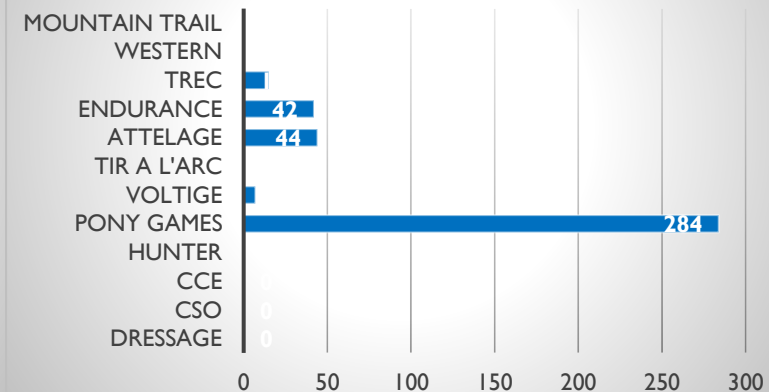

Comité Départemental
d'Équitation
de la Charente

STATISTIQUES COMPETITION FFE SIF *Par disciplines*

NOMBRE D'ÉPREUVES

NOMBRE DE PARTICIPATIONS INDIVIDUELS

NOMBRE DE PARTICIPATIONS ÉQUIPES

TOP 10 DES CLUBS AU 31/08/2023

Classement	Club	Licences pratiquantes	Dont licences compétitions	% des licences compétitions
1	EC NICOLAS MERGNAC	296	81	27,36%
2	LS GRAND ANGOULEME	250	69	27,60%
3	EC DES AGRIERS	240	66	27,50%
4	CE DE BOISROND	237	67	28,27%
5	CE DE VENAT	224	57	25,45%
6	CE BARBEZILIEN	186	45	24,19%
7	CE EQUILIBRE	156	41	26,28%
8	EARL LE BERCAIL EQUITATION	134	31	23,13%
9	CE DES EAUX CLAIRES	127	44	34,65%
10	FE DE FLAMENAC	127	32	25,20%