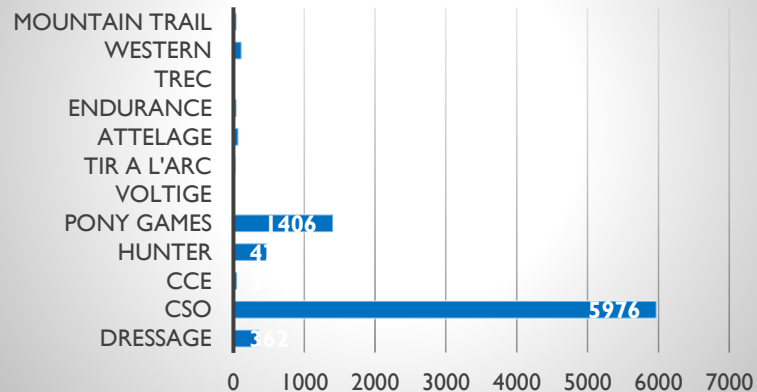

Comité Départemental
d'Équitation
de la Charente

STATISTIQUES COMPETITION FFE SIF *Toutes disciplines*

Évolution du nombre d'épreuves

Évolution du nombre de participations individuelles

Évolution du nombre de participations équipes

Comité Départemental
d'Équitation
de la Charente

STATISTIQUES COMPETITION FFE SIF *Par disciplines*

NOMBRE D'ÉPREUVES

NOMBRE DE PARTICIPATIONS INDIVIDUELS

NOMBRE DE PARTICIPATIONS ÉQUIPES

TOP 10 DES CLUBS AU 31/08/2023

Classement	Club	Licences pratiquantes	Dont licences compétitions	% des licences compétitions
1	EC NICOLAS MERGNAC	296	81	27,36%
2	LS GRAND ANGOULEME	250	69	27,60%
3	EC DES AGRIERS	240	66	27,50%
4	CE DE BOISROND	237	67	28,27%
5	CE DE VENAT	224	57	25,45%
6	CE BARBEZILIEN	186	45	24,19%
7	CE EQUILIBRE	156	41	26,28%
8	EARL LE BERCAIL EQUITATION	134	31	23,13%
9	CE DES EAUX CLAIRES	127	44	34,65%
10	FE DE FLAMENAC	127	32	25,20%