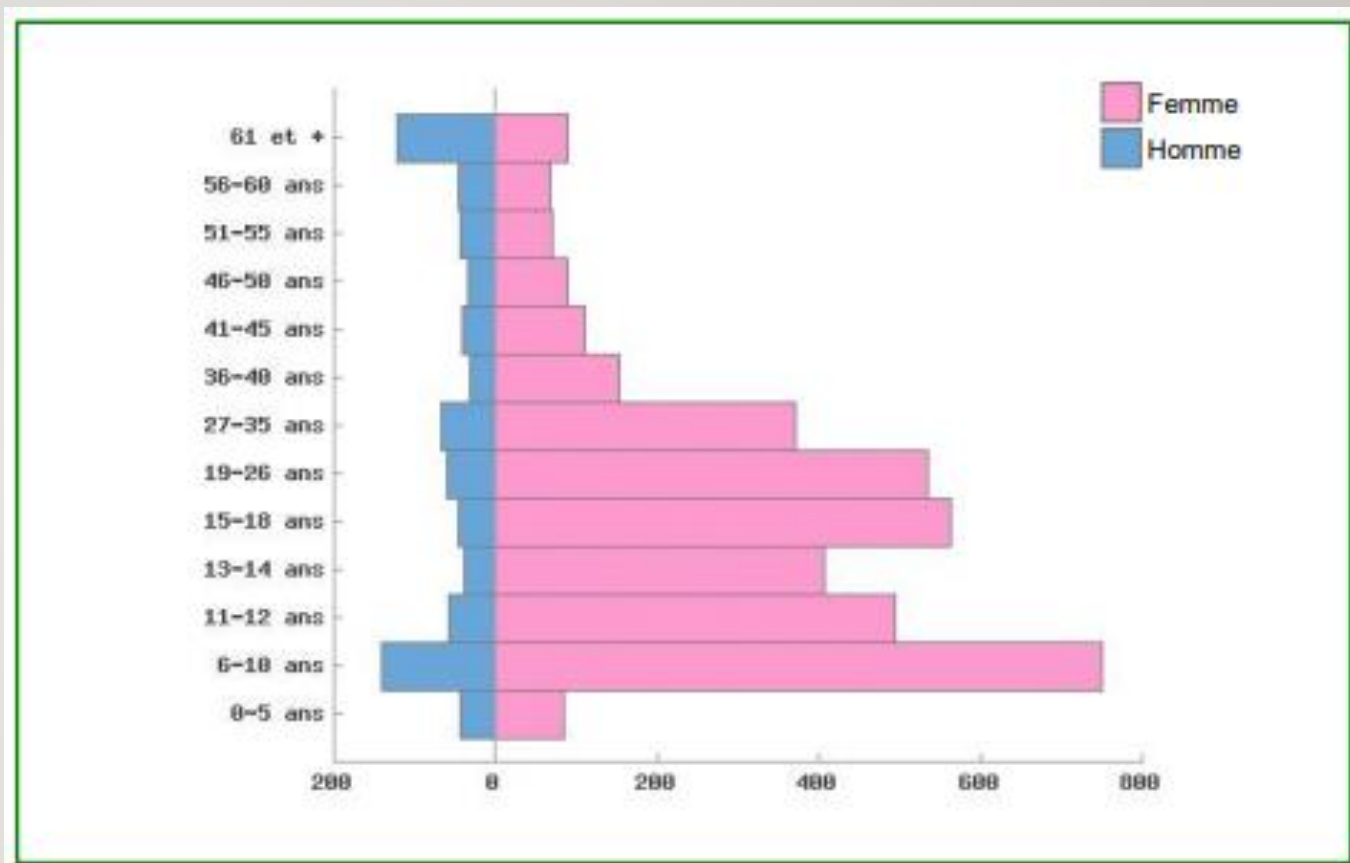

PONEY : 47,2% ↘

CHEVAL : 41,6% ↗

TOURISME : 11,3% ↗

■ Poney ■ Cheval ■ Tourisme

Comité Départemental
d'Équitation
de la Charente

STATISTIQUES LICENCES PRATIQUANTS

	0-5 ans	6-12 ans	13-18 ans	19-26 ans	27 ans et +
Hommes	43	200	86	60	383
Femmes	84	1244	968	535	948
Total	127	1444	1054	595	1331