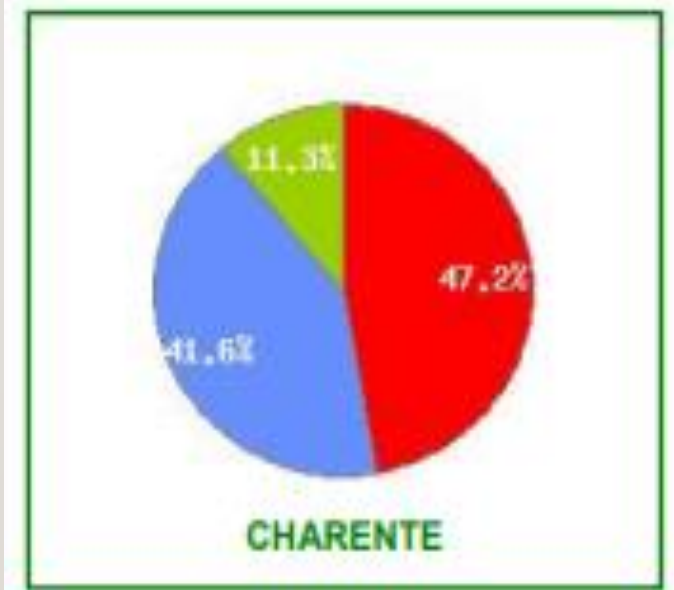

+ Ecuries de Compétition : 1

Comité Départemental
d'Équitation
de la Charente

EVOLUTION SUR 22 ANS DES MEMBRES

Comité Départemental
d'Équitation
de la Charente

EVOLUTION DU NOMBRE DE LICENCES

	2019	2020	2021	2022	2023
Progression / 2019	-	-1.85%	7.35%	13.34%	9.37%
Progression / année précédente	-	-1.85%	9.38%	5.57%	-3.50%
Nb de licences	4161	4084	4467	4716	4551

Comité Départemental
d'Équitation
de la Charente

STATISTIQUES LICENCES PAR FLECHAGE

LICENCES 2022

PONEY : 50,3% ↗

CHEVAL : 39,9% ↘

TOURISME : 9,8% ↗

■ Poney ■ Cheval ■ Tourisme

LICENCES 2023

PONEY : 47,2% ↘

CHEVAL : 41,6% ↗

TOURISME : 11,3% ↗

■ Poney ■ Cheval ■ Tourisme

Comité Départemental
d'Équitation
de la Charente

STATISTIQUES LICENCES PRATIQUANTS

	0-5 ans	6-12 ans	13-18 ans	19-26 ans	27 ans et +
Hommes	43	200	86	60	383
Femmes	84	1244	968	535	948
Total	127	1444	1054	595	1331