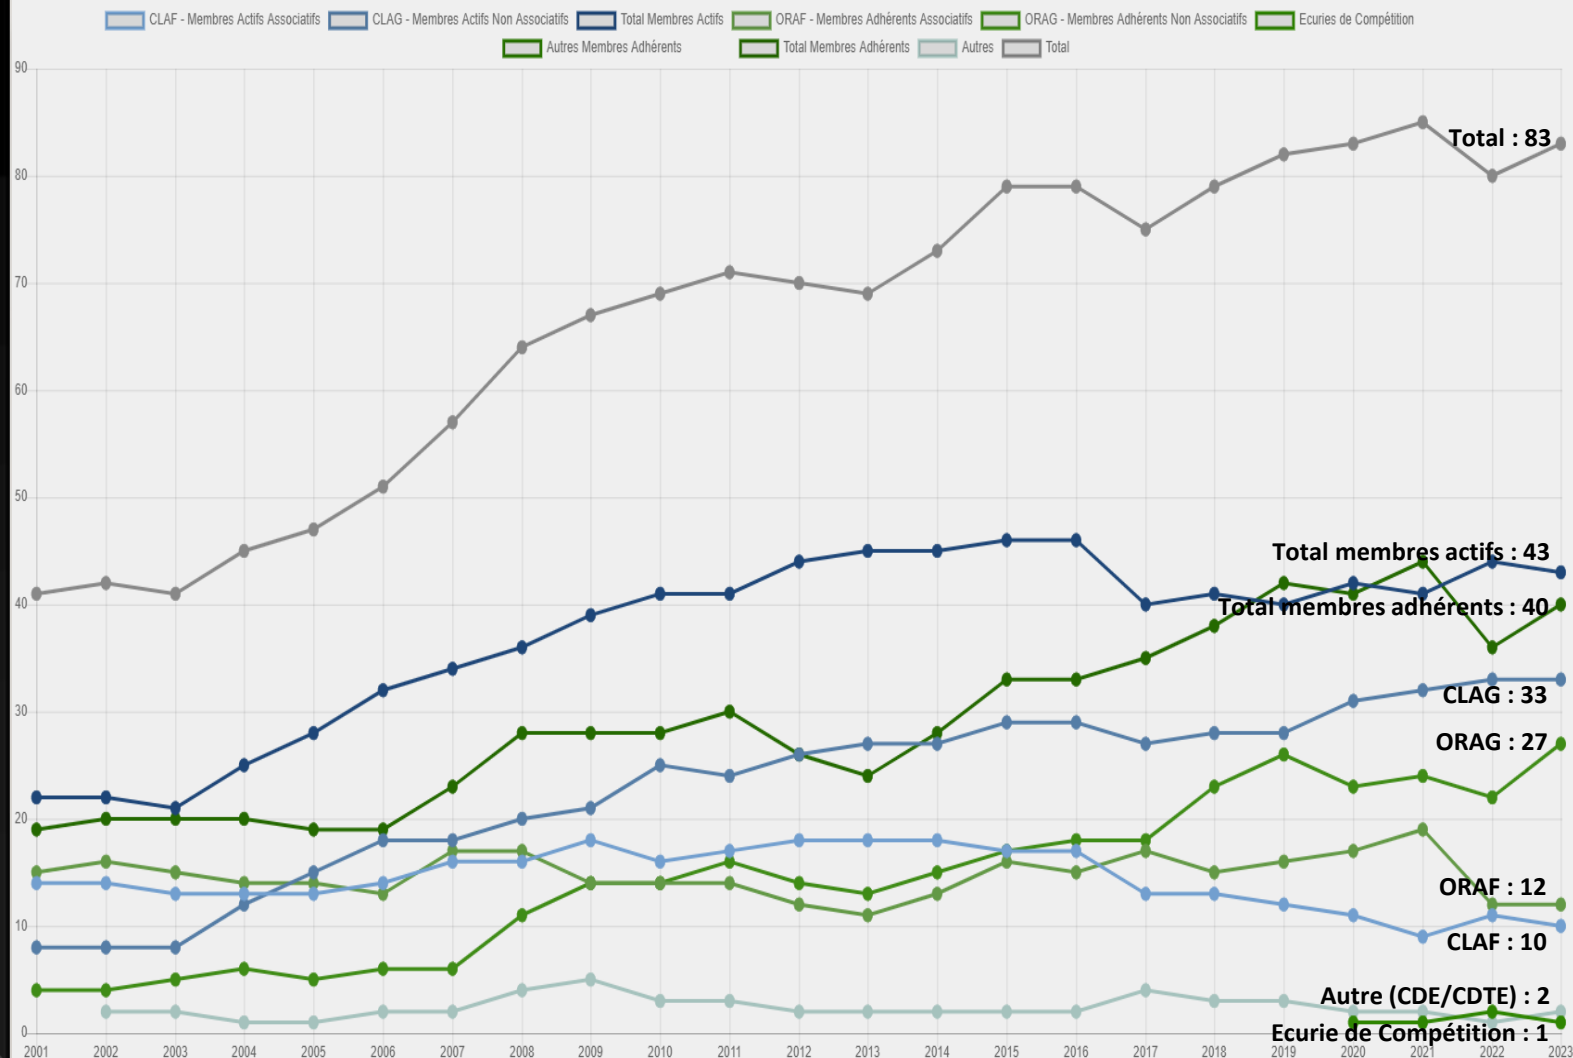

**RAPPORT D'ACTIVITES
ET FINANCIER 2022-2023**

ASSEMBLÉE GÉNÉRALE
26 JANVIER 2024

STATISTIQUES ADHERENTS FFE

83 membres au 31 août 2023

80 membres au 31 août 2022

22 membres associatifs

60 membres non associatifs

43 membres actifs

39 membres adhérents

CLAF (membres actifs associatifs) : 10

CLAG (membres actifs non associatifs) : 33

ORAF (membres adhérents associatifs) : 12

ORAG (membres adhérents non associatifs) : 27

+ Ecuries de Compétition : 1

Comité Départemental
d'Équitation
de la Charente

EVOLUTION SUR 22 ANS DES MEMBRES

Comité Départemental
d'Équitation
de la Charente

EVOLUTION DU NOMBRE DE LICENCES

	2019	2020	2021	2022	2023
Progression / 2019	-	-1.85%	7.35%	13.34%	9.37%
Progression / année précédente	-	-1.85%	9.38%	5.57%	-3.50%
Nb de licences	4161	4084	4467	4716	4551