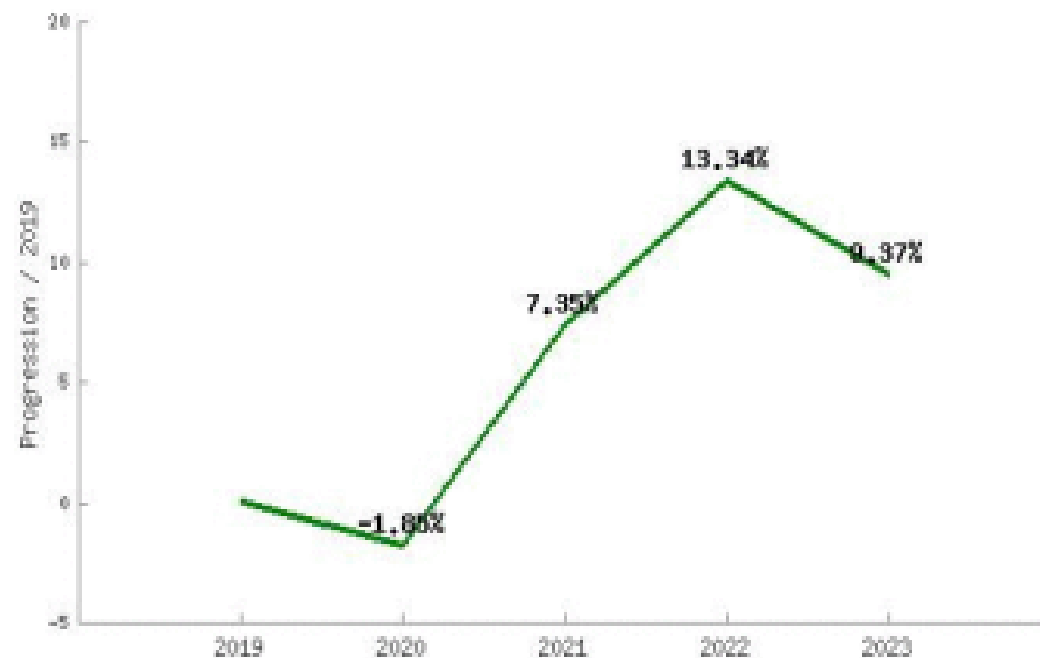

+ Ecuries de Compétition : 1

Comité Départemental
d'Équitation
de la Charente

EVOLUTION SUR 22 ANS DES MEMBRES

Comité Départemental
d'Équitation
de la Charente

EVOLUTION DU NOMBRE DE LICENCES

	2019	2020	2021	2022	2023
Progression / 2019	-	-1.85%	7.35%	13.34%	9.37%
Progression / année précédente	-	-1.85%	9.38%	5.57%	-3.50%
Nb de licences	4161	4084	4467	4716	4551

Comité Départemental
d'Équitation
de la Charente

STATISTIQUES LICENCES PAR FLECHAGE

LICENCES 2022

PONEY : 50,3% ↗

CHEVAL : 39,9% ↘

TOURISME : 9,8% ↗

■ Poney ■ Cheval ■ Tourisme

LICENCES 2023

PONEY : 47,2% ↘

CHEVAL : 41,6% ↗

TOURISME : 11,3% ↗

■ Poney ■ Cheval ■ Tourisme

Comité Départemental
d'Équitation
de la Charente

STATISTIQUES LICENCES PRATIQUANTS

	0-5 ans	6-12 ans	13-18 ans	19-26 ans	27 ans et +
Hommes	43	200	86	60	383
Femmes	84	1244	968	535	948
Total	127	1444	1054	595	1331