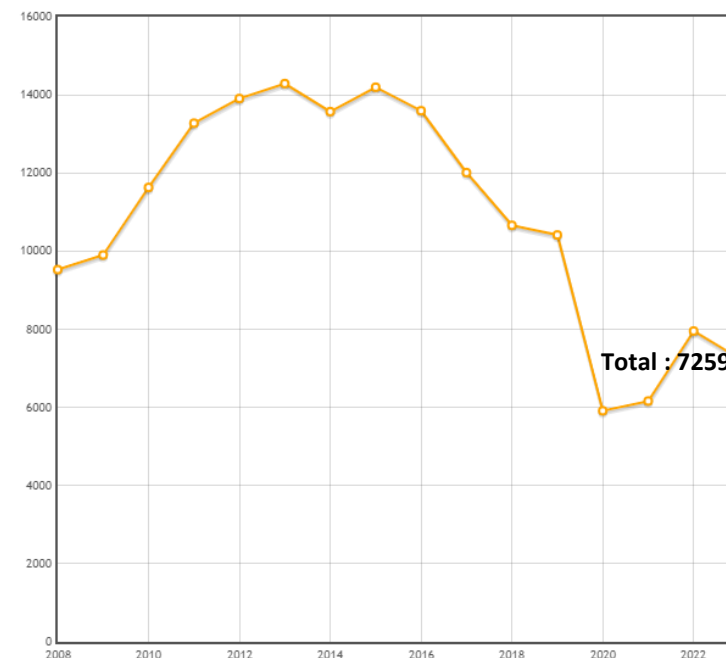

Évolution du nombre de participations individuelles