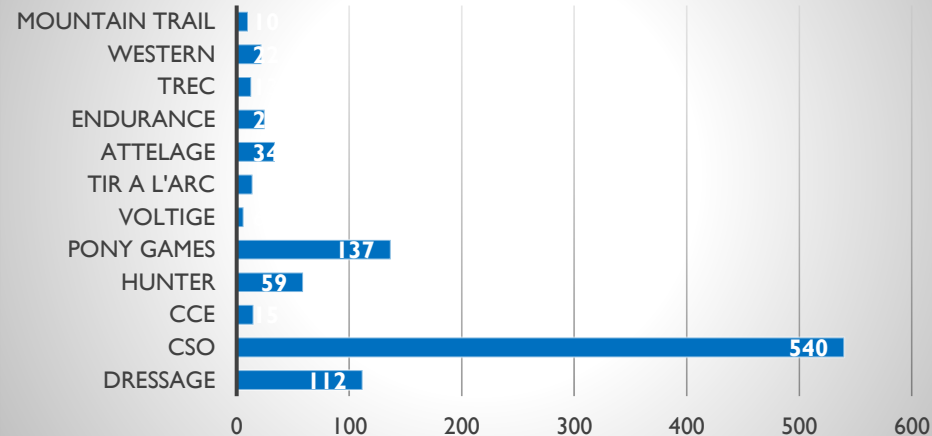

Comité Départemental
d'Équitation
de la Charente

STATISTIQUES COMPETITION FFE SIF *Toutes disciplines*

Évolution du nombre d'épreuves

Évolution du nombre de participations individuelles

Évolution du nombre de participations équipes

Comité Départemental
d'Équitation
de la Charente

STATISTIQUES COMPETITION FFE SIF *Par disciplines*

NOMBRE D'ÉPREUVES

NOMBRE DE PARTICIPATIONS INDIVIDUELS

NOMBRE DE PARTICIPATIONS ÉQUIPES

TOP 10 DES CLUBS AU 31/08/2023

Classement	Club	Licences pratiquantes	Dont licences compétitions	% des licences compétitions
1	EC NICOLAS MERGNAC	296	81	27,36%
2	LS GRAND ANGOULEME	250	69	27,60%
3	EC DES AGRIERS	240	66	27,50%
4	CE DE BOISROND	237	67	28,27%
5	CE DE VENAT	224	57	25,45%
6	CE BARBEZILIEN	186	45	24,19%
7	CE EQUILIBRE	156	41	26,28%
8	EARL LE BERCAIL EQUITATION	134	31	23,13%
9	CE DES EAUX CLAIRES	127	44	34,65%
10	FE DE FLAMENAC	127	32	25,20%