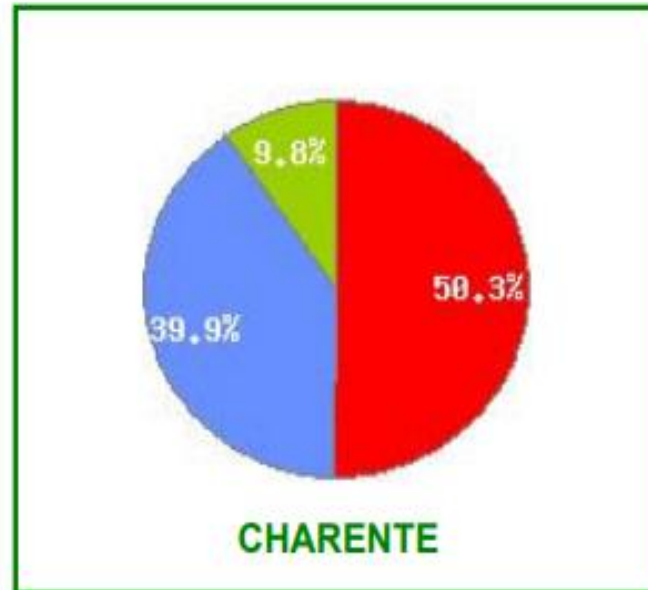

+ Ecuries de Compétition : 1

Comité Départemental
d'Équitation
de la Charente

EVOLUTION SUR 22 ANS DES MEMBRES

Comité Départemental
d'Équitation
de la Charente

EVOLUTION DU NOMBRE DE LICENCES

	2019	2020	2021	2022	2023
Progression / 2019	-	-1.85%	7.35%	13.34%	9.37%
Progression / année précédente	-	-1.85%	9.38%	5.57%	-3.50%
Nb de licences	4161	4084	4467	4716	4551

Comité Départemental
d'Équitation
de la Charente

STATISTIQUES LICENCES PAR FLECHAGE

LICENCES 2022

PONEY : 50,3% ↗

CHEVAL : 39,9% ↘

TOURISME : 9,8% ↗

■ Poney ■ Cheval ■ Tourisme

LICENCES 2023

PONEY : 47,2% ↘

CHEVAL : 41,6% ↗

TOURISME : 11,3% ↗

■ Poney ■ Cheval ■ Tourisme

Comité Départemental
d'Équitation
de la Charente

STATISTIQUES LICENCES PRATIQUANTS

	0-5 ans	6-12 ans	13-18 ans	19-26 ans	27 ans et +
Hommes	43	200	86	60	383
Femmes	84	1244	968	535	948
Total	127	1444	1054	595	1331