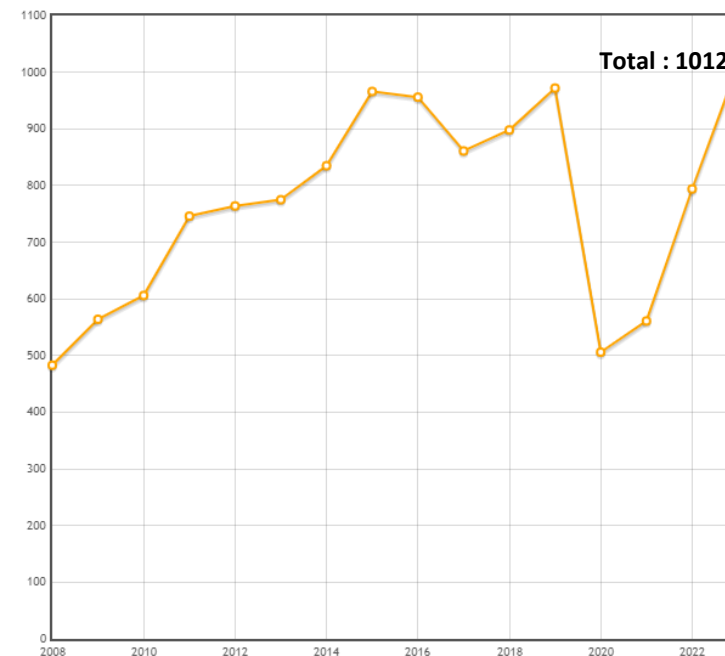

STATISTIQUES COMPETITION FFE SIF *Toutes disciplines*

Évolution du nombre d'épreuves