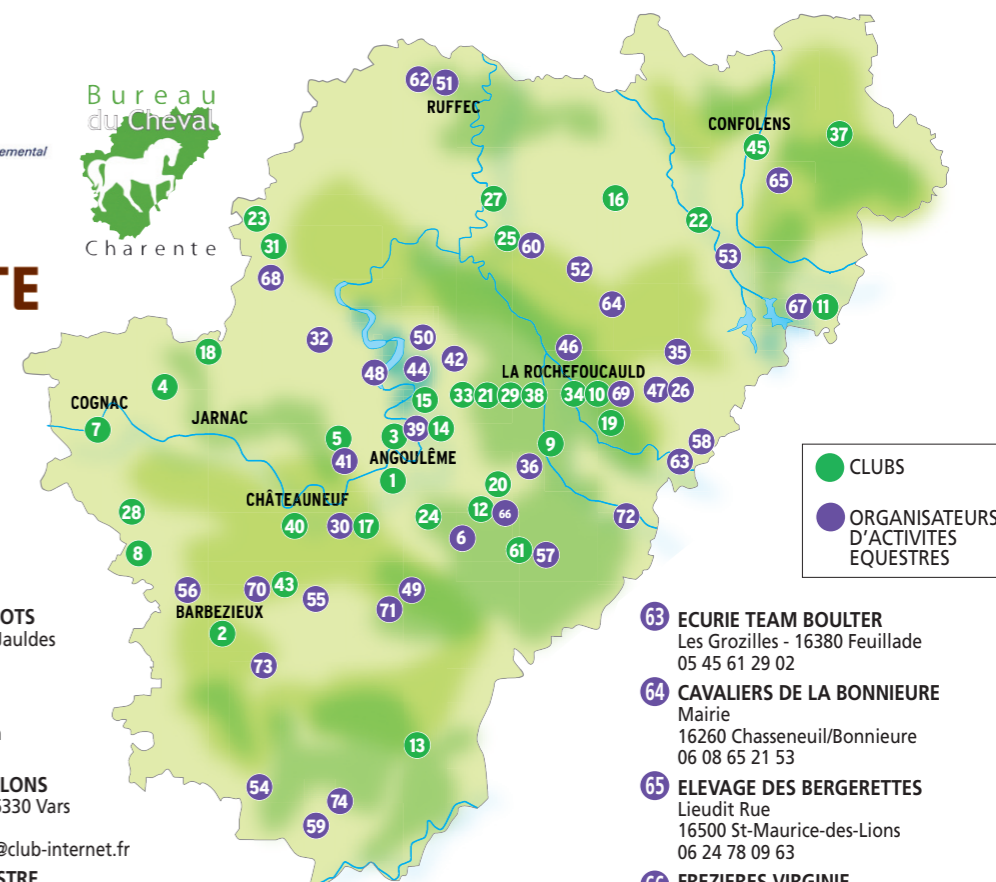

1. **1 ETRIER CHARENTAIS**
   15, route de la Petite Tourette
   16400 La Couronne
   05 45 61 25 20
   club@etrier-charentais.com
2. **2 CENTRE EQUESTRE DE BARBEZIEUX**
   40 bis, avenue Félix-Gaillard
   16300 Barbezieux-Saint-Hilaire
   05 45 78 22 97 - 06 07 03 25 17
   centreequestrebarbezieux@laposte.net
3. **3 CENTRE EQUESTRE LE BERCAIL**
   11, allée du Bercaïl
   16710 St-Yrieix-sur-Charente
   06 83 14 65 51
   cepclubercaïl@orange.fr
4. **4 ECURIES NICOLAS MERGNAC**
   81, allée des Varennes - 16200 Nercillac
   06 60 59 08 03
   nicolas.mergnac@laposte.net
5. **5 CENTRE EQUESTRE DE BOISROND**
   11, impasse de Boisrond
   16290 St-Saturnin - 06 87 60 64 98
   centreequestre.deboisrond@laposte.net
6. **6 CENTRE EQUESTRE EQUI-LIBRE**
   Chez Vuyon - 16410 Torsac
   05 45 24 59 80
   equilibre.torsac@orange.fr
7. **7 CENTRE EQUESTRE DE COGNAC**
   Les Ecuries de Boussac
   16370 Cherves-Richemont
   05 45 83 15 10 - 07 72 06 06 12
   cecognac@wanadoo.fr
8. **8 ECURIES DES AGRIERS**
   Les Agriers
   16300 St-Palais-du-Né
   06 72 83 80 40
   ecuries.des.agriers@gmail.com
9. **9 FERME EQUESTRE DE FLAMENAC**
   Flamenac - 16110 Pranzac
   06 99 29 15 89
   fermeequestre.flamenac@orange.fr
10. **10 CENTRE EQUESTRE L'OXER**
    Chez Pelet - Agris
    16110 La Rochefoucauld
    05 45 63 99 15 / loxer16@gmail.com
11. **11 CENTRE EQUESTRE DES LACS DE HAUTE-CHARENTE**
    Le Bourg - 16150 Pressignac
    06 09 33 98 42
    f.ellak@orange.fr
12. **12 PONEY CLUB MOULIN DU GOT**
    Moulin du Got - 16410 Dirac
    06 82 06 32 84
    dalsemeponeyclub@voila.fr
13. **13 ECURIE DES CHENES**
    Chez Martin
    16190 Bors-de-Montmoreau
    06 72 80 24 60
    ecuriesdeschenes@yahoo.fr

1. **14 PONEY CLUB DE LA POUYADE**
   214, rue des Cavaliers
   16570 Marsac
   06 89 77 62 12
   carine.labrousse@wanadoo.fr
2. **15 LE P'TIT TROT BALZATOIS**
   Les Chabots - 16430 Balzac
   06 27 26 72 54
   lepetit.trot.balzatois@sfr.fr
3. **16 CENTRE EQUESTRE PONEY CLUB DE LA GRANGE**
   La Grange du Procureur
   16450 Le Grand-Madieu
   06 17 95 21 03 - roncinv@gmail.com
4. **17 ECURIE DE LA RENAISSANCE**
   Chez Peltier - 16440 Rouillet-St-Estèphe
   06 13 06 74 00
   sylvain.bourgoin2@wanadoo.fr
5. **18 PONEY CLUB DU RENOUVEAU**
   5, impasse Brisson - 16200 Courbillac
   06 14 54 64 34
   www.poneyclubdurenouveau.com
6. **19 CENTRE EQUESTRE PONEY CLUB DU COURET**
   Le Couret - 16220 St-Sornin
   06 12 49 87 93
   voisin16@free.fr
7. **20 SOCIETE HIPPIQUE RURALE LES VALOIS**
   Le Grand Lac - 16410 Garat
   05 45 38 37 64
   guillon_daniel@yahoo.fr
8. **21 ECURIE DE MONTIGNAC**
   Hippodrome de Montignac
   16330 Montignac-sur-Charente
   06 08 62 38 04 - 06 88 09 88 85
   clovisdebeve@hotmail.fr
9. **22 LE GRAND VERGER**
   Le Grand Verger
   16270 Roumazières-Loubert
   05 45 71 57 69
   jeanmarc.delaune@orange.fr
10. **23 ECURIES DE LANCELOT**
    Lucheville - 16140 Ranville-Breuillaud
    06 99 74 09 73
    ecuriesdelancelot@gmail.com
11. **24 CENTRE EQUESTRE DES EAUX CLAIRES**
    Les Eaux Claires - 16400 Voeuil-et-Giget
    05 45 61 35 52
    karine.debraquilanges@laposte.net
12. **25 POLEM'S CLUB**
    Moulin de Mortagne - 16460 St-Front
    05 45 68 79 32
    jouannetfred@hotmail.com
13. **26 GAEC SHAEFFER**
    Route de Marcellac
    16140 Ambernac
    07 78 24 15 12